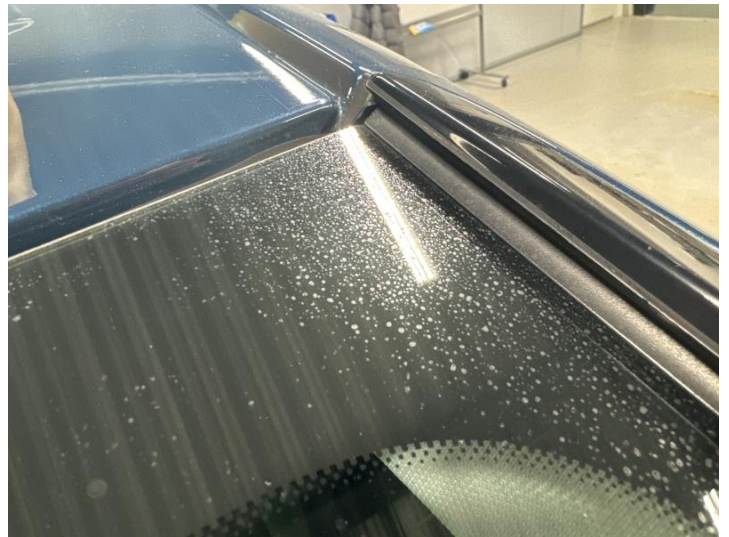

1

2

2

Comments:

Stenslag forrude
Stenslag kølerhjel
Rust i kølerhjel

Udstyr: