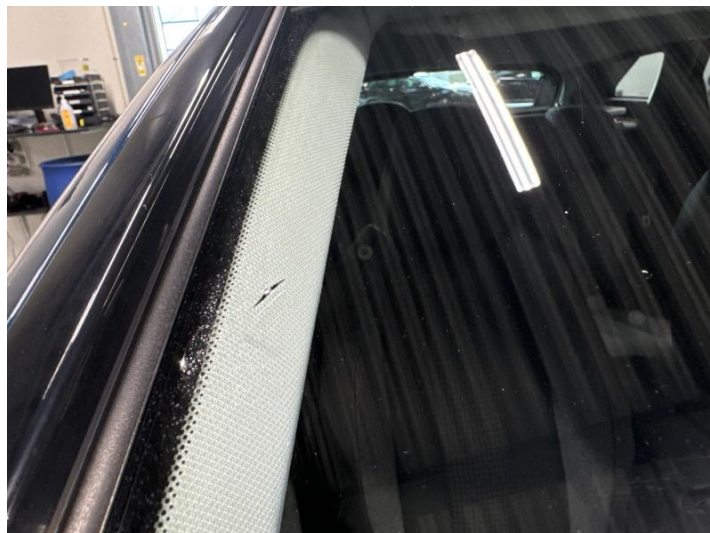

1

2

2

Comments:

Stenslag forrude
Stenslag kølerhjel
Rust i kølerhjel

Udstyr: