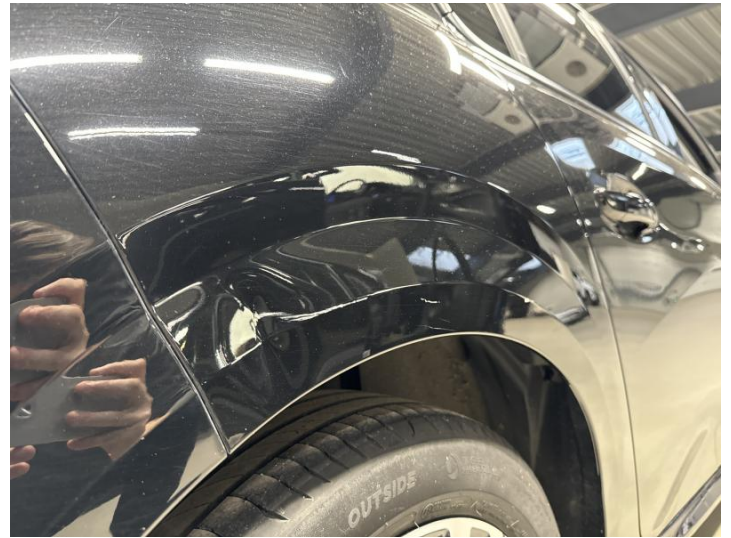

9

10

10

11

11

Comments:

Skjolder på taget

Stenslag forrude

Lyser for fejl på dæktryksovervågning