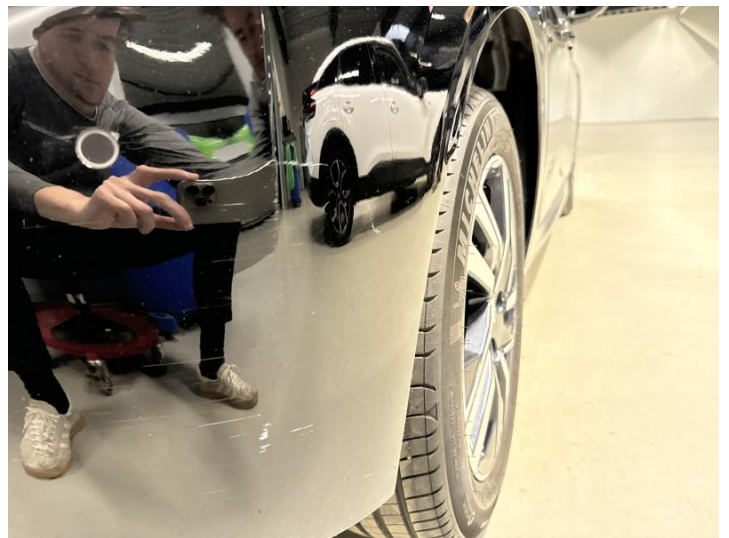

8

8

Comments:

Lyser for dæktryks fejl
Stenslag kølerhjul
Stenslag forrude

Udstyr: