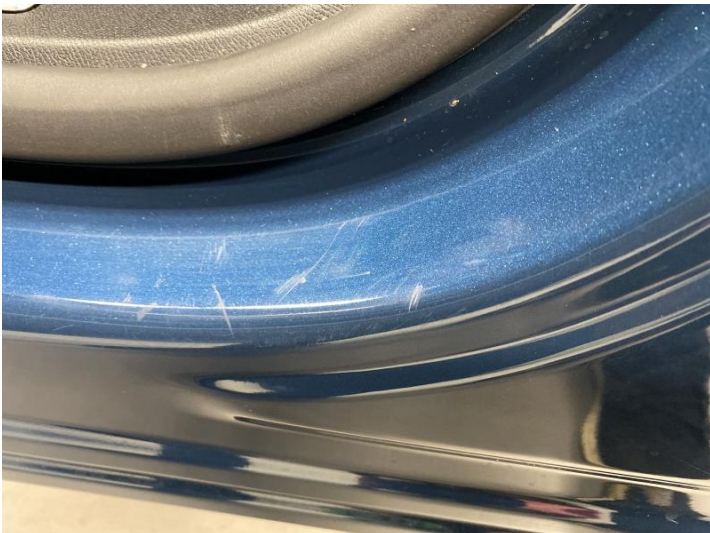

1

2

3

4

5

6

**Comments:**

Lyser for service  
H. Bagdør fejl lakeret (plettet efter med pensel)